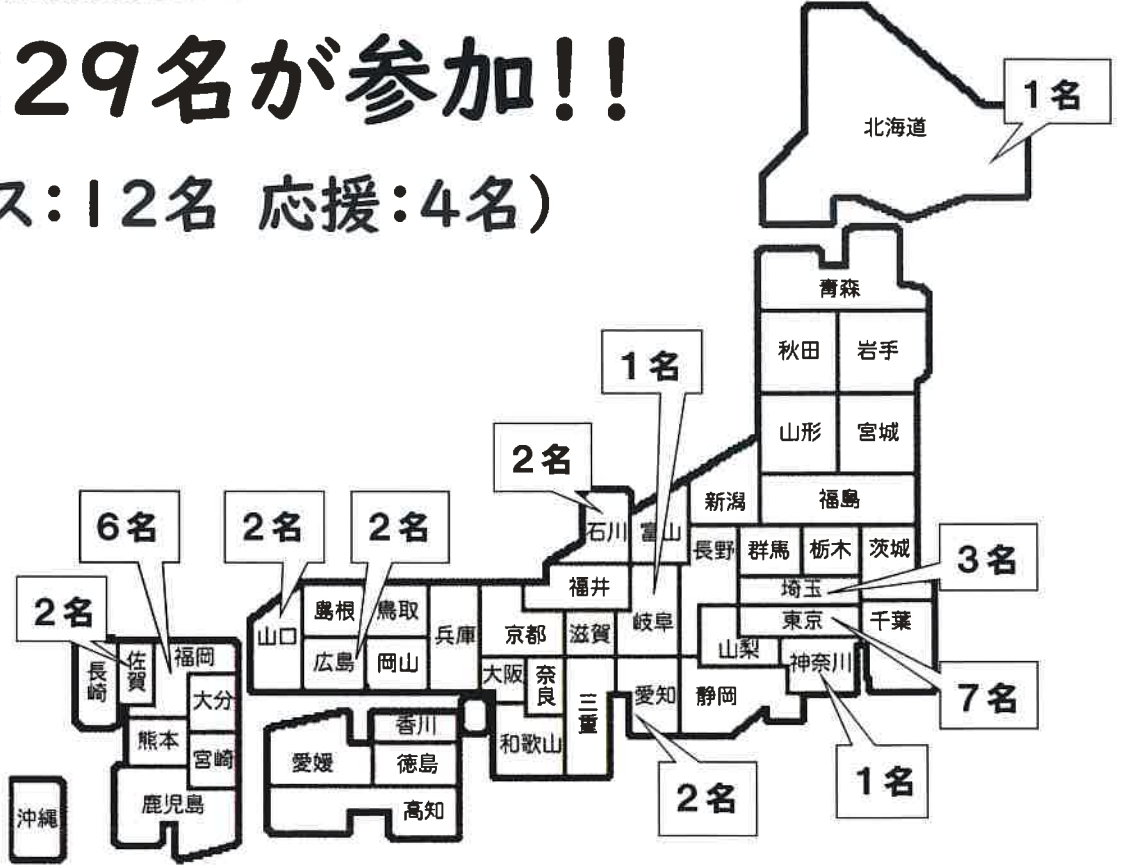

# 第20回全国ろう者将棋大会 in 福岡 速報

2022年12月10日(土)~11日(日) クローバープラザ(福岡県春日市)  
主催:一般財団法人全日本ろうあ連盟 主管:社会福祉法人福岡県聴覚障害者協会  
〒816-0804 福岡県春日市原町3丁目1番地の7 クローバープラザ内東棟3F  
TEL 092-582-2414 FAX 092-582-2419  
E-mail : fukuchosho@fad.or.jp

## 2年ぶりの大会に29名が参加!!

(Aクラス:13名 Bクラス:12名 応援:4名)

【プロ棋士 山本真也六段が来福!】

今大会もプロ棋士(山本真也六段)にお越しいただくことが決定しました。ぜひ山本六段との対局もお楽しみください!

～大会実行委員会からのお知らせ～

①12月10日(土)交流会中止について

新型コロナウイルス感染症が拡大している状況を受け、主催団体である(一財)全日本ろうあ連盟と大会実行委員会で協議した結果、参加者および関係者の健康・安全面を第一に考慮し、交流会は中止とさせていただくこととなりました。ご理解のほどよろしくお願いいたします。  
 なお、参加申込をされた方々には、当日、受付にて返金をいたします。

②会場変更について

- ◆開会式会場 変更前 クローバーホール(クローバープラザ西棟1階)  
 変更後 501研修室(クローバープラザ西棟5階)
- ◆閉会式会場 変更前 セミナールーム AB(クローバープラザ西棟5階)  
 変更後 501研修室(クローバープラザ西棟5階)

③新型コロナウイルス感染対策について

各会場では新型コロナウイルス感染対策のため、定期的に換気を行います。暖房は入りますが、換気のため会場の温度が低くなる場合がございます。各自、上着やホッカイロ等で調節をお願いいたします。  
 マスク着用、手指消毒のご協力もお願いいたします。