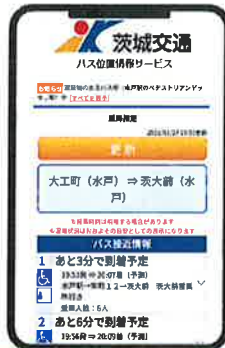

バス位置情報サービスで バスの位置や待ち時間がわかります！

利用
無料
free

2021年3月31日（水）よりサービス開始！！

バスがいまどこを走っているか
スマートフォン・パソコン・タブレットから確認できます

1 「茨城交通バス位置情報サービス」ページへアクセス

<https://mc.bus-vision.jp/ibako/>

茨城交通 バスロケ **検索**

2 メニューより検索方法を選択 メニュー画面より 検索方法を選択してご利用ください

(表示イメージ)

乗降指定

車両で検索

地図で検索

バスの待ち時間がわかる！

「乗降指定」から「乗車」「降車」停留所を指定すれば、乗りたいバスの運行状況や、バス停での待ち時間がわかります。

バス車内の混雑状況が一目でわかる！

バス車内の混雑状況を3段階のアイコンで表示します